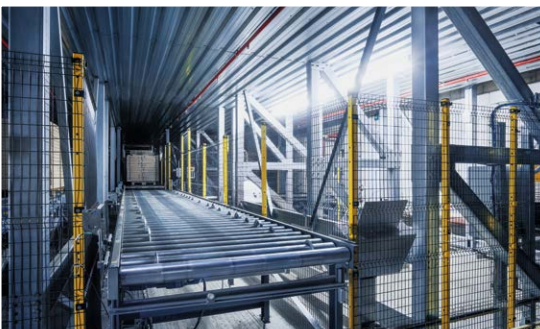

Hochregallager, Mäusbacher Möbelfabrik GmbH, Hof an der Steinach 2014

Erdarbeiten

Spezialtiefgründung

Bodenplatte

Wand- und Dachflächen

Brandschutzmaßnahmen

HOCHREGALLAGER FÜR MÄUSBACHER

Für den großen regionalen Möbelproduzenten Mäusbacher wurde Otto Mühlherr 2013 beauftragt, neue Lagerkapazitäten in Form eines modernen Hochregallagers in Hof a. d. Steinach zu erbauen.

Bautradition seit 1951

Durch die wachsende Geschäftslage des ausschließlich in Deutschland produzierenden Unternehmens Mäusbacher Möbelfabrik war der Schritt zur Erweiterung der Lagerkapazitäten nunmehr unausweichlich geworden. So wurde die Entscheidung getroffen, zur Optimierung der Logistik in der Nähe zur Produktionsstätte ein Hochregallager zu errichten. Entstanden ist in einer Bauzeit von einem Jahr eine stattliche Lagermöglichkeit mit einer Bodenfläche von 1500 m³.

LEISTUNGEN

- » **umfangreiche Erdarbeiten**
- » **Erstellen der Bodenplatte (1800 m²), Wand- und Dachflächen, Spezialtiefgründung**
- » **brandschutztechnische Maßnahmen**
- » **Bauherr: Mäusbacher Möbelfabrik GmbH, Sonnefeld**
- » **Bauzeit: November 2013 – Dezember 2014**